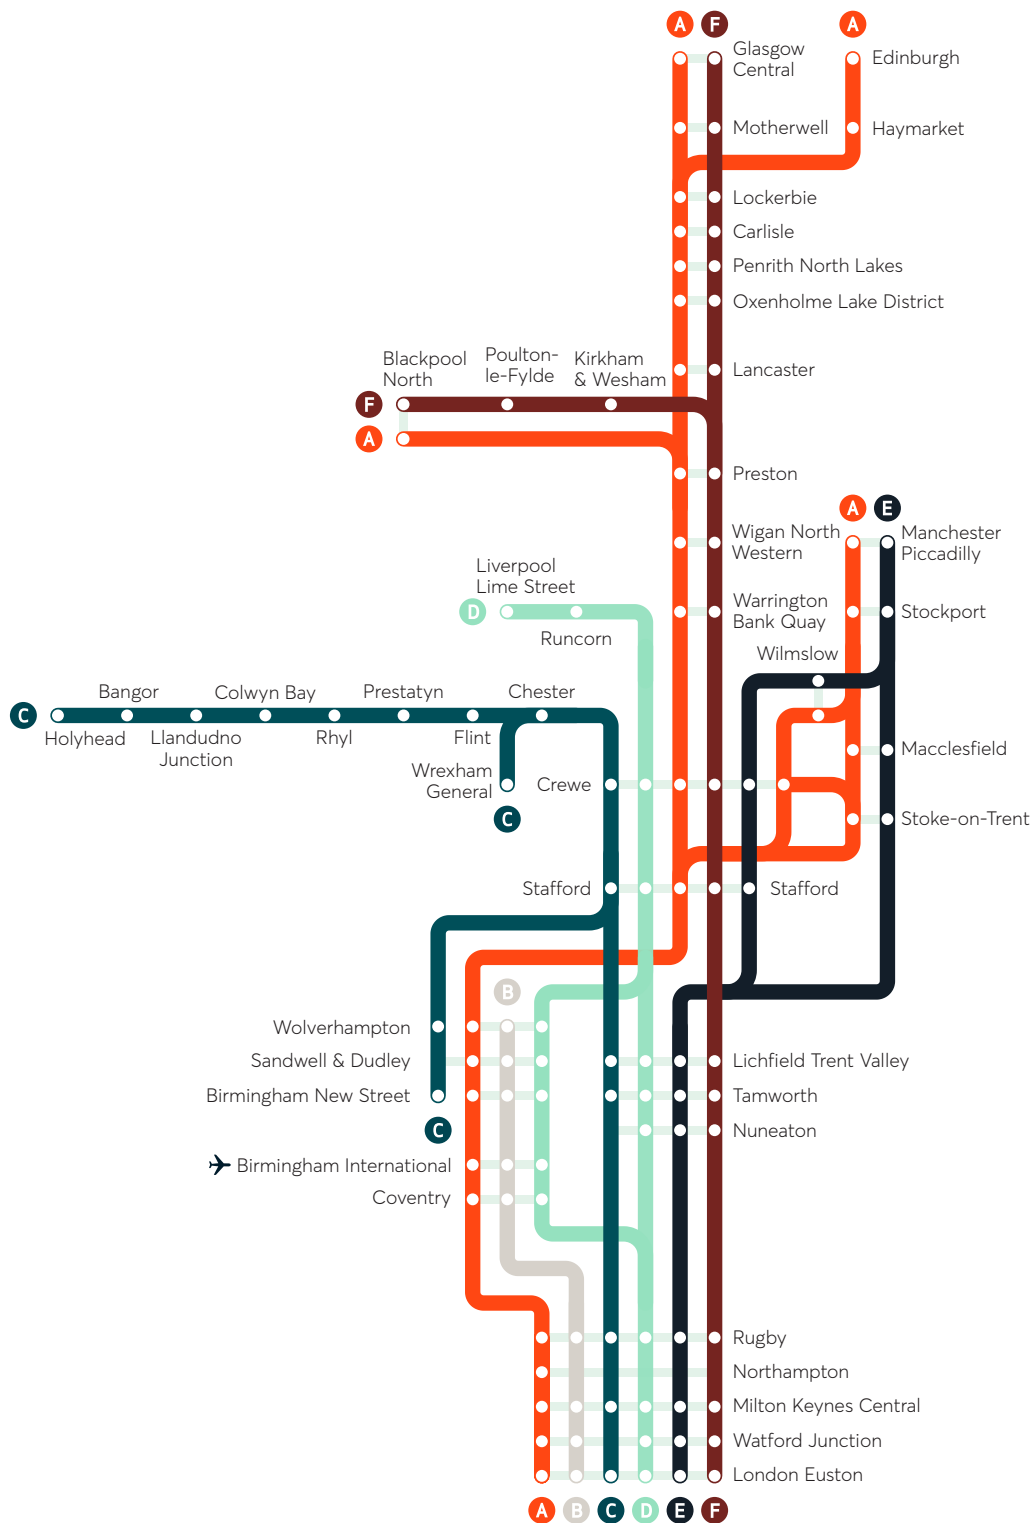

# Revised Timetable

12/04/2025

Period of operation

<b>London Euston</b>	d			0603		0616	0629	0633	0646	0710	0713	0716	0730	0733
Watford Junction	d			06u18		06u31	-	-	07u01	-	-	07u31	-	-
Milton Keynes Central	d			0638		0652	0700	0705	0721	-	-	0752	-	-
Northampton	d			-		-	-	-	-	-	-	-	-	-
Rugby	d			0701		0715	-	-	0744	-	-	0815	-	-
Nuneaton	d			-		-	-	-	-	-	0810	-	-	-
Tamworth	d			-		-	-	0744	-	-	-	-	-	-
Lichfield Trent Valley	d			-		-	-	0750	-	-	-	-	-	-
Coventry	d			-		0727	-	-	-	0806	-	0827	-	-
Birmingham International	d			-		0738	-	-	-	0816	-	0838	-	-
Birmingham New Street	a			-		0748	-	-	-	0827	-	0847	-	-
Birmingham New Street	d			0605		0707	0807	-	-	-	-	0907	-	-
Sandwell & Dudley	d			0617		0717	0817	-	-	-	-	0917	-	-
<b>Wolverhampton</b>	d	0515		0632		0732	0832	-	-	-	-	0932	-	-
Stafford	d	0536		0648	0732	0747	0847	0750	0806	-	-	0947	-	0850
Stoke-on-trent	d	-		-	-	-	-	-	-	0827	0844	-	-	-
Macclesfield	d	-		-	-	-	-	-	-	0843	-	-	-	-
Crewe	a	0554		0706	0751	0805	0907	0808	0824	-	-	1006	-	0908
Crewe	d	0559	0626	0710	0709	0754	0808	0908	0810	0826	-	1009	-	0910
Chester	a	-	0645	-	-	-	-	-	-	-	-	-	-	-
Wrexham General	a	-	-	-	-	-	-	-	-	-	-	-	-	-
Flint	a	-	0659	-	-	-	-	-	-	-	-	-	-	-
Prestatyn	a	-	0712	-	-	-	-	-	-	-	-	-	-	-
Rhyl	a	-	0718	-	-	-	-	-	-	-	-	-	-	-
Colwyn Bay	a	-	0729	-	-	-	-	-	-	-	-	-	-	-
Llandudno Junction	a	-	0737	-	-	-	-	-	-	-	-	-	-	-
Bangor (Gwynedd)	a	-	0754	-	-	-	-	-	-	-	-	-	-	-
<b>Holyhead</b>	a	-	0823	-	-	-	-	-	-	-	-	-	-	-
Runcorn	d	-	-	-	-	-	-	-	0844	-	-	-	-	-
Warrington Bank Quay	d	0617		0727	0812	0826	0927	-	-	-	-	1027	0915	-
Wilmslow	d	-		0726	-	-	-	0826	-	-	-	-	-	0926
Stockport	d	-		0735	-	-	-	0836	-	0857	0910	-	-	0936
<b>Manchester Piccadilly</b>	a	-		0743	-	-	-	0844	-	0905	0919	-	-	0944
<b>Liverpool Lime Street</b>	a	-		-	-	-	-	-	0904	-	-	-	-	-
Wigan North Western	d	0628		0738	0823	0837	0938	-	-	-	-	1038	0926	-
Preston	a	0641		0751	0835	0850	0951	-	-	-	-	1052	0939	-
<b>Preston</b>	d	0644		0754	0838	0854	0954	-	-	-	-	1054	0941	-
Kirkham & Wesham	d	-		-	-	-	-	-	-	-	-	-	-	-
Poulton-le-Fylde	d	-		-	-	-	-	-	-	-	-	-	-	-
Blackpool North	a	-		-	-	-	-	-	-	-	-	1115	-	-
Lancaster	d	0700		0809	0853	0909	1009	-	-	-	-	-	0957	-
Oxenholme Lake District	d	0714		0823	0907	-	1023	-	-	-	-	-	-	-
Penrith North Lakes	d	0739		-	0933	0945	-	-	-	-	-	-	1032	-
Carlisle	a	0754		0900	0948	1001	1100	-	-	-	-	-	1047	-
<b>Carlisle</b>	d	0756		0902	0949	1004	1102	-	-	-	-	-	1049	-
Lockerbie	d	0814		-	-	-	-	-	-	-	-	-	-	-
Haymarket	a	-		1012	-	-	1212	-	-	-	-	-	-	-
<b>Edinburgh</b>	a	-		1018	-	-	1218	-	-	-	-	-	-	-
Motherwell	d	-		-	-	-	-	-	-	-	-	-	-	-
<b>Glasgow Central</b>	a	0926		1059	1116	-	-	-	-	-	-	-	1201	-