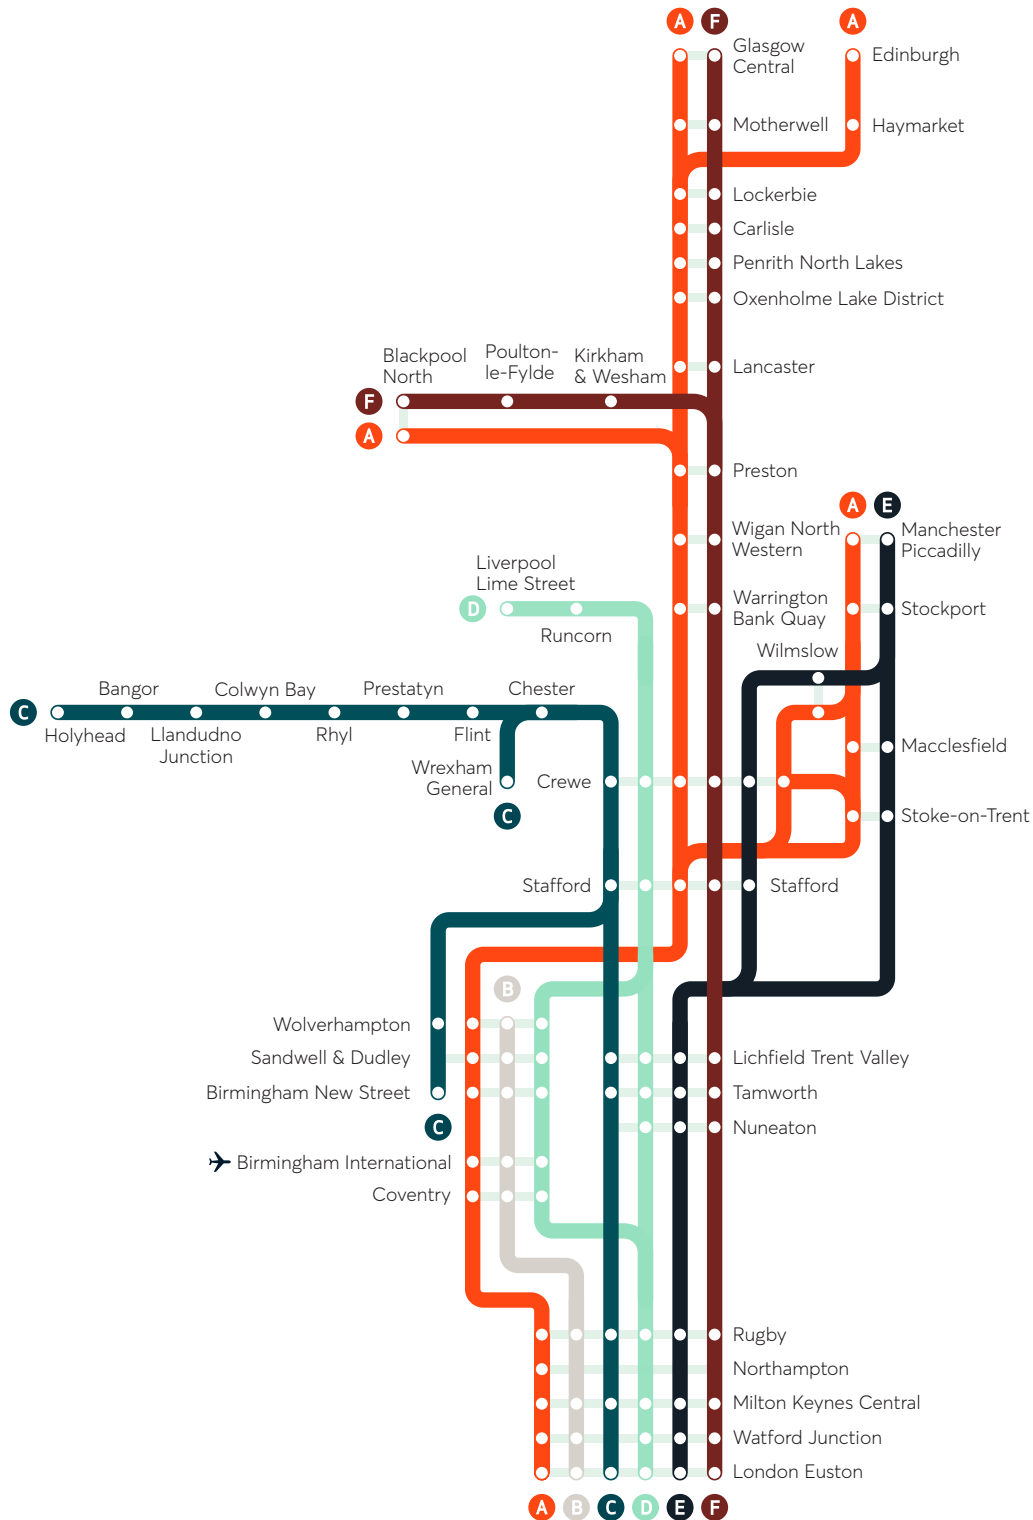

Revised Timetable

14/04/2025 to 17/04/2025

**London to West Midlands, North Wales,
North West England and Scotland**

14/04/2025 to 17/04/2025

Period of operation

London Euston	d			0531		0610	0616	0629	0636	0646	0710	0713	0716	0730
Watford Junction	d			05u48		-	06u31	-	06u51	07u01	-	-	07u31	-
Milton Keynes Central	d			0617		0642	0652	0700	0712	0721	-	-	0752	-
Northampton	d			-		-	-	-	-	-	-	-	-	-
Rugby	d			0639		-	0715	-	-	07u44	-	-	0815	-
Nuneaton	d			-		0711	-	-	-	-	-	0810	-	-
Tamworth	d			-		-	-	-	-	-	-	-	-	-
Lichfield Trent Valley	d			-		-	-	-	-	-	-	-	-	-
Coventry	d			-		-	0727	-	-	-	0806	-	0827	-
Birmingham International	d			-		-	0738	-	-	-	0816	-	0838	-
Birmingham New Street	a			-		-	0748	-	-	-	0827	-	0848	-
Birmingham New Street	d			0530	0605	-	0707	-	0807	-	-	-	0907	-
Sandwell & Dudley	d			-	0617	-	0717	-	0817	-	-	-	0917	-
Wolverhampton	d	0515		0549	0632	-	0732	-	0832	-	-	-	0932	-
Stafford	d	0531		0604	0648	-	0747	-	0847	0750	0805	-	0947	-
Stoke-on-trent	d	-		-	-	-	0746	-	-	-	0827	0844	-	-
Macclesfield	d	-		-	-	-	0802	-	-	-	0843	-	-	-
Crewe	a	0554		0623	0707	0723	0805	-	0907	0808	0823	-	1006	-
Crewe	d	0559	0610	0626	0709	0727	0809	-	0909	0810	0826	-	1009	-
Chester	a	-	-	0645	-	-	-	-	-	-	-	-	-	-
Wrexham General	a	-	-	-	-	-	-	-	-	-	-	-	-	-
Flint	a	-	-	0659	-	-	-	-	-	-	-	-	-	-
Prestatyn	a	-	-	0712	-	-	-	-	-	-	-	-	-	-
Rhyl	a	-	-	0718	-	-	-	-	-	-	-	-	-	-
Colwyn Bay	a	-	-	0729	-	-	-	-	-	-	-	-	-	-
Llandudno Junction	a	-	-	0737	-	-	-	-	-	-	-	-	-	-
Bangor (Gwynedd)	a	-	-	0754	-	-	-	-	-	-	-	-	-	-
Holyhead	a	-	-	0822	-	-	-	-	-	-	-	-	-	-
Runcorn	d	-	-	-	-	-	-	-	-	0844	-	-	-	-
Warrington Bank Quay	d	0617	-	0727	0746	0827	-	0927	-	-	-	-	1027	0915
Wilmslow	d	-	0626	-	-	-	-	-	0826	-	-	-	-	-
Stockport	d	-	0635	-	-	-	0817	-	0836	-	0857	0910	-	-
Manchester Piccadilly	a	-	0643	-	-	-	0825	-	0845	-	0905	0919	-	-
Liverpool Lime Street	a	-	-	-	-	-	-	-	0906	-	-	-	-	-
Wigan North Western	d	0628		0738	0757	0838		0938					1038	0926
Preston	a	0641		0751	0810	0850		0951					1051	0939
Preston	d	0644		0754	0814	0854		0954					1054	0941
Kirkham & Wesham	d	-		-	-	-		-					-	-
Poulton-le-Fylde	d	-		-	-	-		-					-	-
Blackpool North	a	-		-	-	-		-					1114	-
Lancaster	d	0700		0809	0830	0909		1009						0957
Oxenholme Lake District	d	0714		0823	0844	-		1023						-
Penrith North Lakes	d	0739		-	-	0945		-						1032
Carlisle	a	0754		0900	0921	1001		1100						1047
Carlisle	d	0756		0902	0922	1002		1102						1048
Lockerbie	d	0814		-	-	-		-					-	-
Haymarket	a	-		1012	-	-		1213					-	-
Edinburgh	a	-		1018	-	-		1220					-	-
Motherwell	d	-		-	-	-		-					-	-
Glasgow Central	a	0916		1042	1118									1201