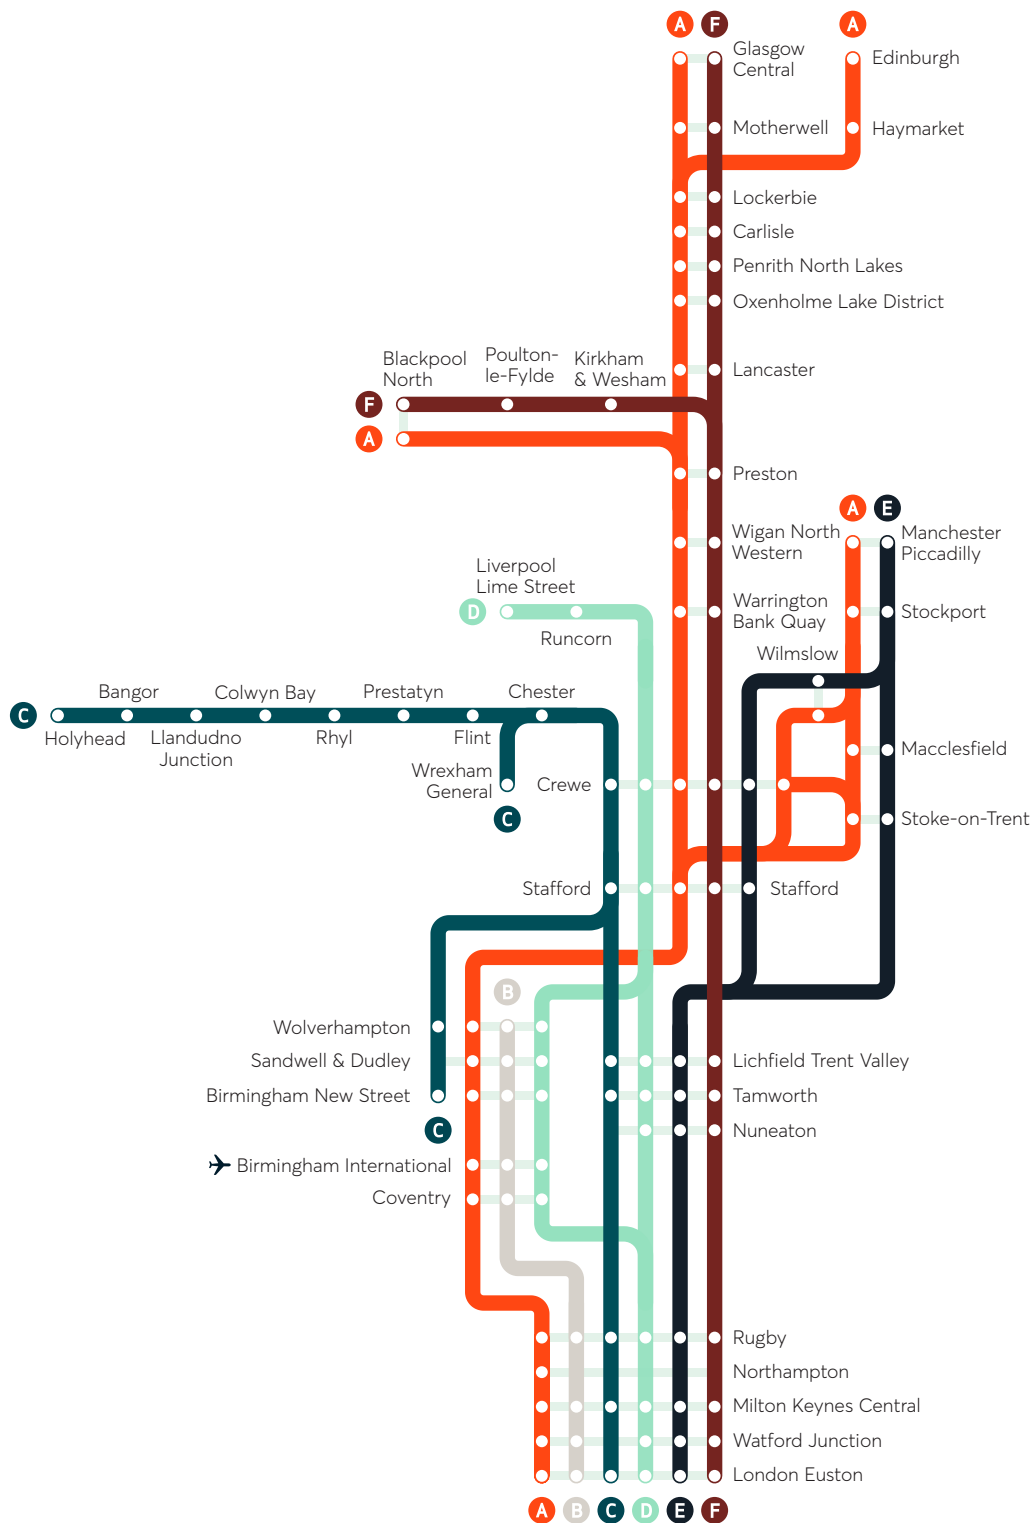

Revised Timetable

03/05/2025

Period of operation		RR	RR	RR	RR	RR	RR	RR	RR	RR	RR	RR	RR
London Euston	d												
Watford Junction	d												
Milton Keynes Central	d												
Northampton	d												
Rugby	d												
Nuneaton	d												
Tamworth	d												
Lichfield Trent Valley	d												
Coventry	d												
Birmingham International	d												
Birmingham New Street	a												
Birmingham New Street	d								0530		0606		
Sandwell & Dudley	d								-		0618		
Wolverhampton	d							0531	0549		0632		
Stafford	d							0552	0604		0647		
Stoke-on-trent	d							-	-		-		
Macclesfield	d							-	-		-		
Crewe	a							0609	0623		0710		
Crewe	d							0611	0610	0626	0707	0713	0720
Chester	a							-	-	0645	-	-	-
Wrexham General	a							-	-	-	-	-	-
Flint	a							-	-	0659	-	-	-
Prestatyn	a							-	-	0712	-	-	-
Rhyl	a							-	-	0718	-	-	-
Colwyn Bay	a							-	-	0729	-	-	-
Llandudno Junction	a							-	-	0737	-	-	-
Bangor (Gwynedd)	a							-	-	0754	-	-	-
Holyhead	a							-	-	0823	-	-	-
Runcorn	d							-	-	-	-	-	-
Warrington Bank Quay	d							-	0705	-	-	-	0815
Wilmslow	d							-	-	0726	-	-	-
Stockport	d							-	-	0735	-	-	-
Manchester Piccadilly	a							-	-	0743	-	-	-
Liverpool Lime Street	a							-	-	-	-	-	-
Wigan North Western	d							-	0745	-	-	-	0855
Preston	a							0733	0830		0836		0940
Preston	d		0515					0700			0839		
Kirkham & Wesham	d		-					-			-		
Poulton-le-Fylde	d		-					-			-		
Blackpool North	a		-					-			-		
Lancaster	d		-					-			0854		
Oxenholme Lake District	d		-					-			0908		
Penrith North Lakes	d		-					-			0934		
Carlisle	a		0715					0900			0949		
Carlisle	d	0700		0725	0825	0830		0925			1000	1005	
Lockerbie	d	0740		-	-	0910		-			-	1045	
Haymarket	a	-		-	-	-		-			-	-	
Edinburgh	a	-		-	-	-		-			-	-	
Motherwell	d	0855		-	-	1025		-			-	1200	
Glasgow Central	a	0925		0920	1020	1055		1120			1155	1230	