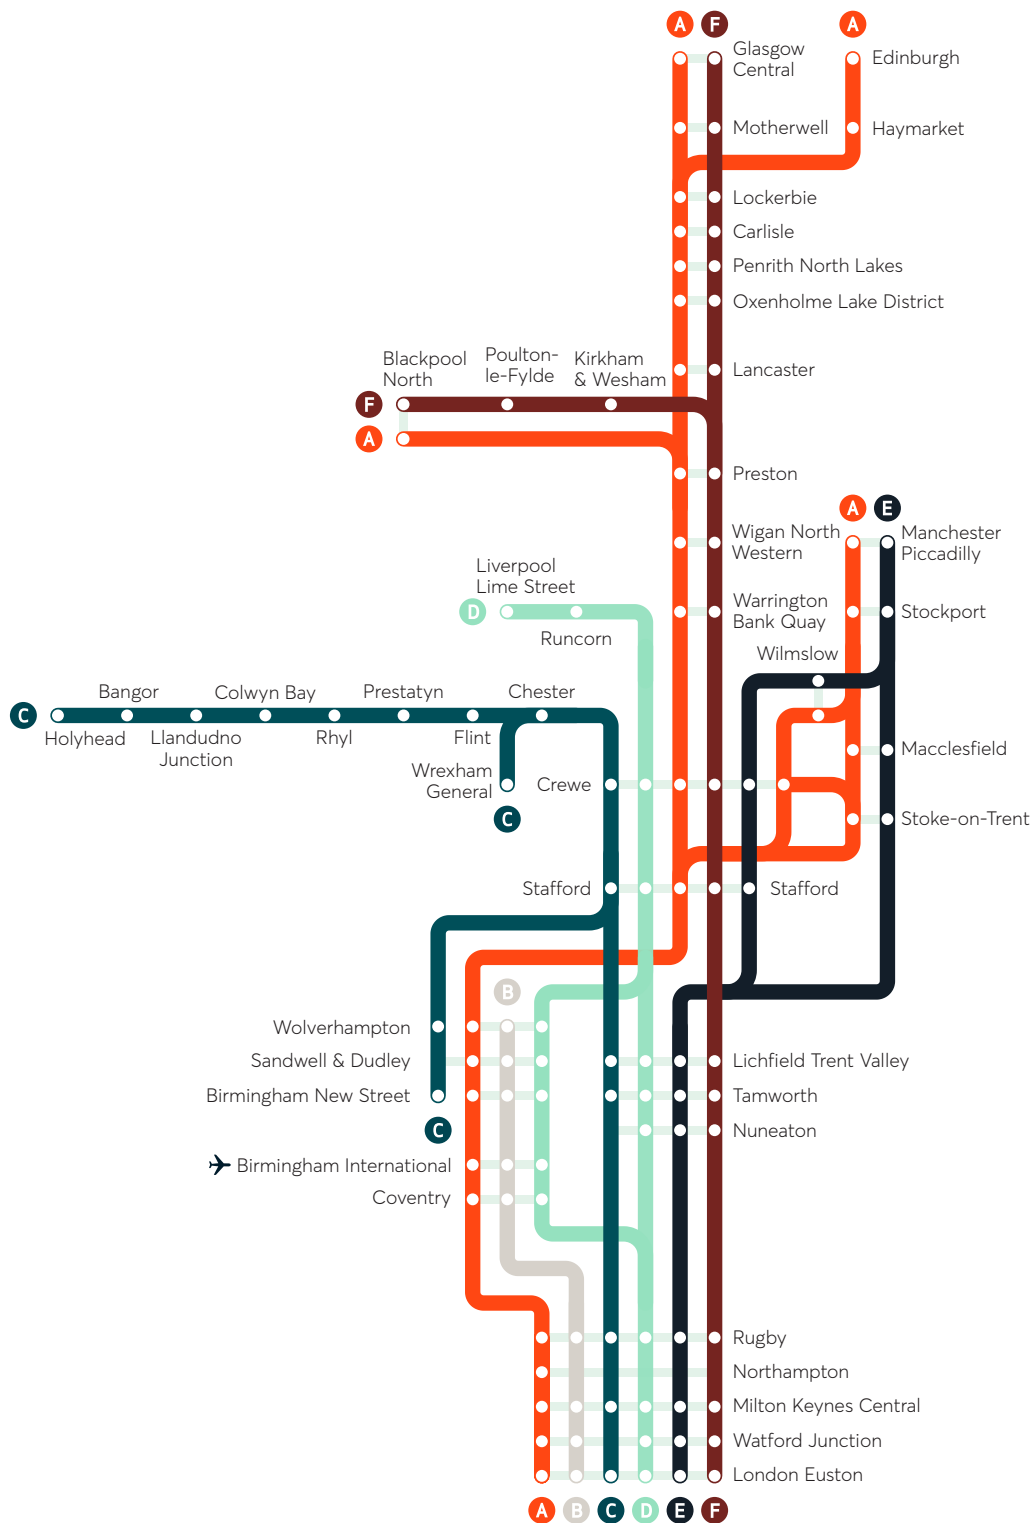

Revised Timetable

05/05/2025

Period of operation		RR	RR	RR	RR	RR	RR		RR	RR	RR		RR	RR
London Euston	d													
Watford Junction	d													
Milton Keynes Central	d													
Northampton	d													
Rugby	d													
Nuneaton	d													
Tamworth	d													
Lichfield Trent Valley	d													
Coventry	d													
Birmingham International	d													
Birmingham New Street	a													
Birmingham New Street	d													
Sandwell & Dudley	d													
Wolverhampton	d						0515						0631	
Stafford	d						0530						0646	
Stoke-on-trent	d						-						-	
Macclesfield	d						-						-	
Crewe	a						0553						0706	
Crewe	d					0520	0610				0605	0626	0708	0720
Chester	a					-	-				-	0645	-	-
Wrexham General	a					-	-				-	-	-	-
Flint	a					-	-				-	0659	-	-
Prestatyn	a					-	-				-	0712	-	-
Rhyl	a					-	-				-	0718	-	-
Colwyn Bay	a					-	-				-	0729	-	-
Llandudno Junction	a					-	-				-	0737	-	-
Bangor (Gwynedd)	a					-	-				-	0754	-	-
Holyhead	a					-	-				-	0822	-	-
Runcorn	d					-	-				-	-	-	-
Warrington Bank Quay	d					0615	-				0700	-	-	0815
Wilmslow	d					-	-				-	-	-	-
Stockport	d					-	-				-	-	-	-
Manchester Piccadilly	a					-	-				-	-	-	-
Liverpool Lime Street	a					-	-				-	-	-	-
Wigan North Western	d					0655	-				0740	-	-	0855
Preston	a					0740	0728				0825	0829	-	0940
Preston	d		0525			0615					0751			
Kirkham & Wesham	d		-			-					-			
Poulton-le-Fylde	d		-			-					-			
Blackpool North	a		-			-					-			
Lancaster	d		-			-					0807			
Oxenholme Lake District	d		-			-					0821			
Penrith North Lakes	d		-			-					0846			
Carlisle	a		0725			0815					0901			
Carlisle	d	0710			0735		0825			0903	0910	0915		1015
Lockerbie	d	0750			-		-			-	-	0955		-
Haymarket	a	-			-		-			1016	-	-		-
Edinburgh	a	-			-		-			1022	-	-		-
Motherwell	d	0905			-		-			-	-	1110		-
Glasgow Central	a	0935			0930		1020			1105	1140			1210